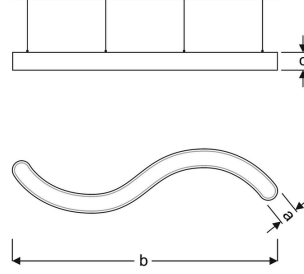

## MECHANICAL SPECS / MEKANİK ÖZELLİKLER

<b>Application Areas</b> Uygulama Alanları	Sales room - Residential areas - Hospital - Commercial building
<b>Luminaire Type</b> Ürün Tipi	LED Architectural Pendant
<b>Luminaire Body</b> Ürün Gövdesi	Luminaire body DKP steel. Electrostatic powder coating
<b>Luminaire Diffuser</b> Ürün Difüzörü	Opal diffuser
<b>Luminaire Colour</b> Ürün Gövde Rengi	S : Ral 9005 Jet black / B : Ral 9016 Traffic White / G : Ral 9006 Grey
<b>Ingress Protection (IP) Rating</b> IP Sınıfı	IP40
<b>Impact Resistance (IK) Rating</b> IK Sınıfı	IK02